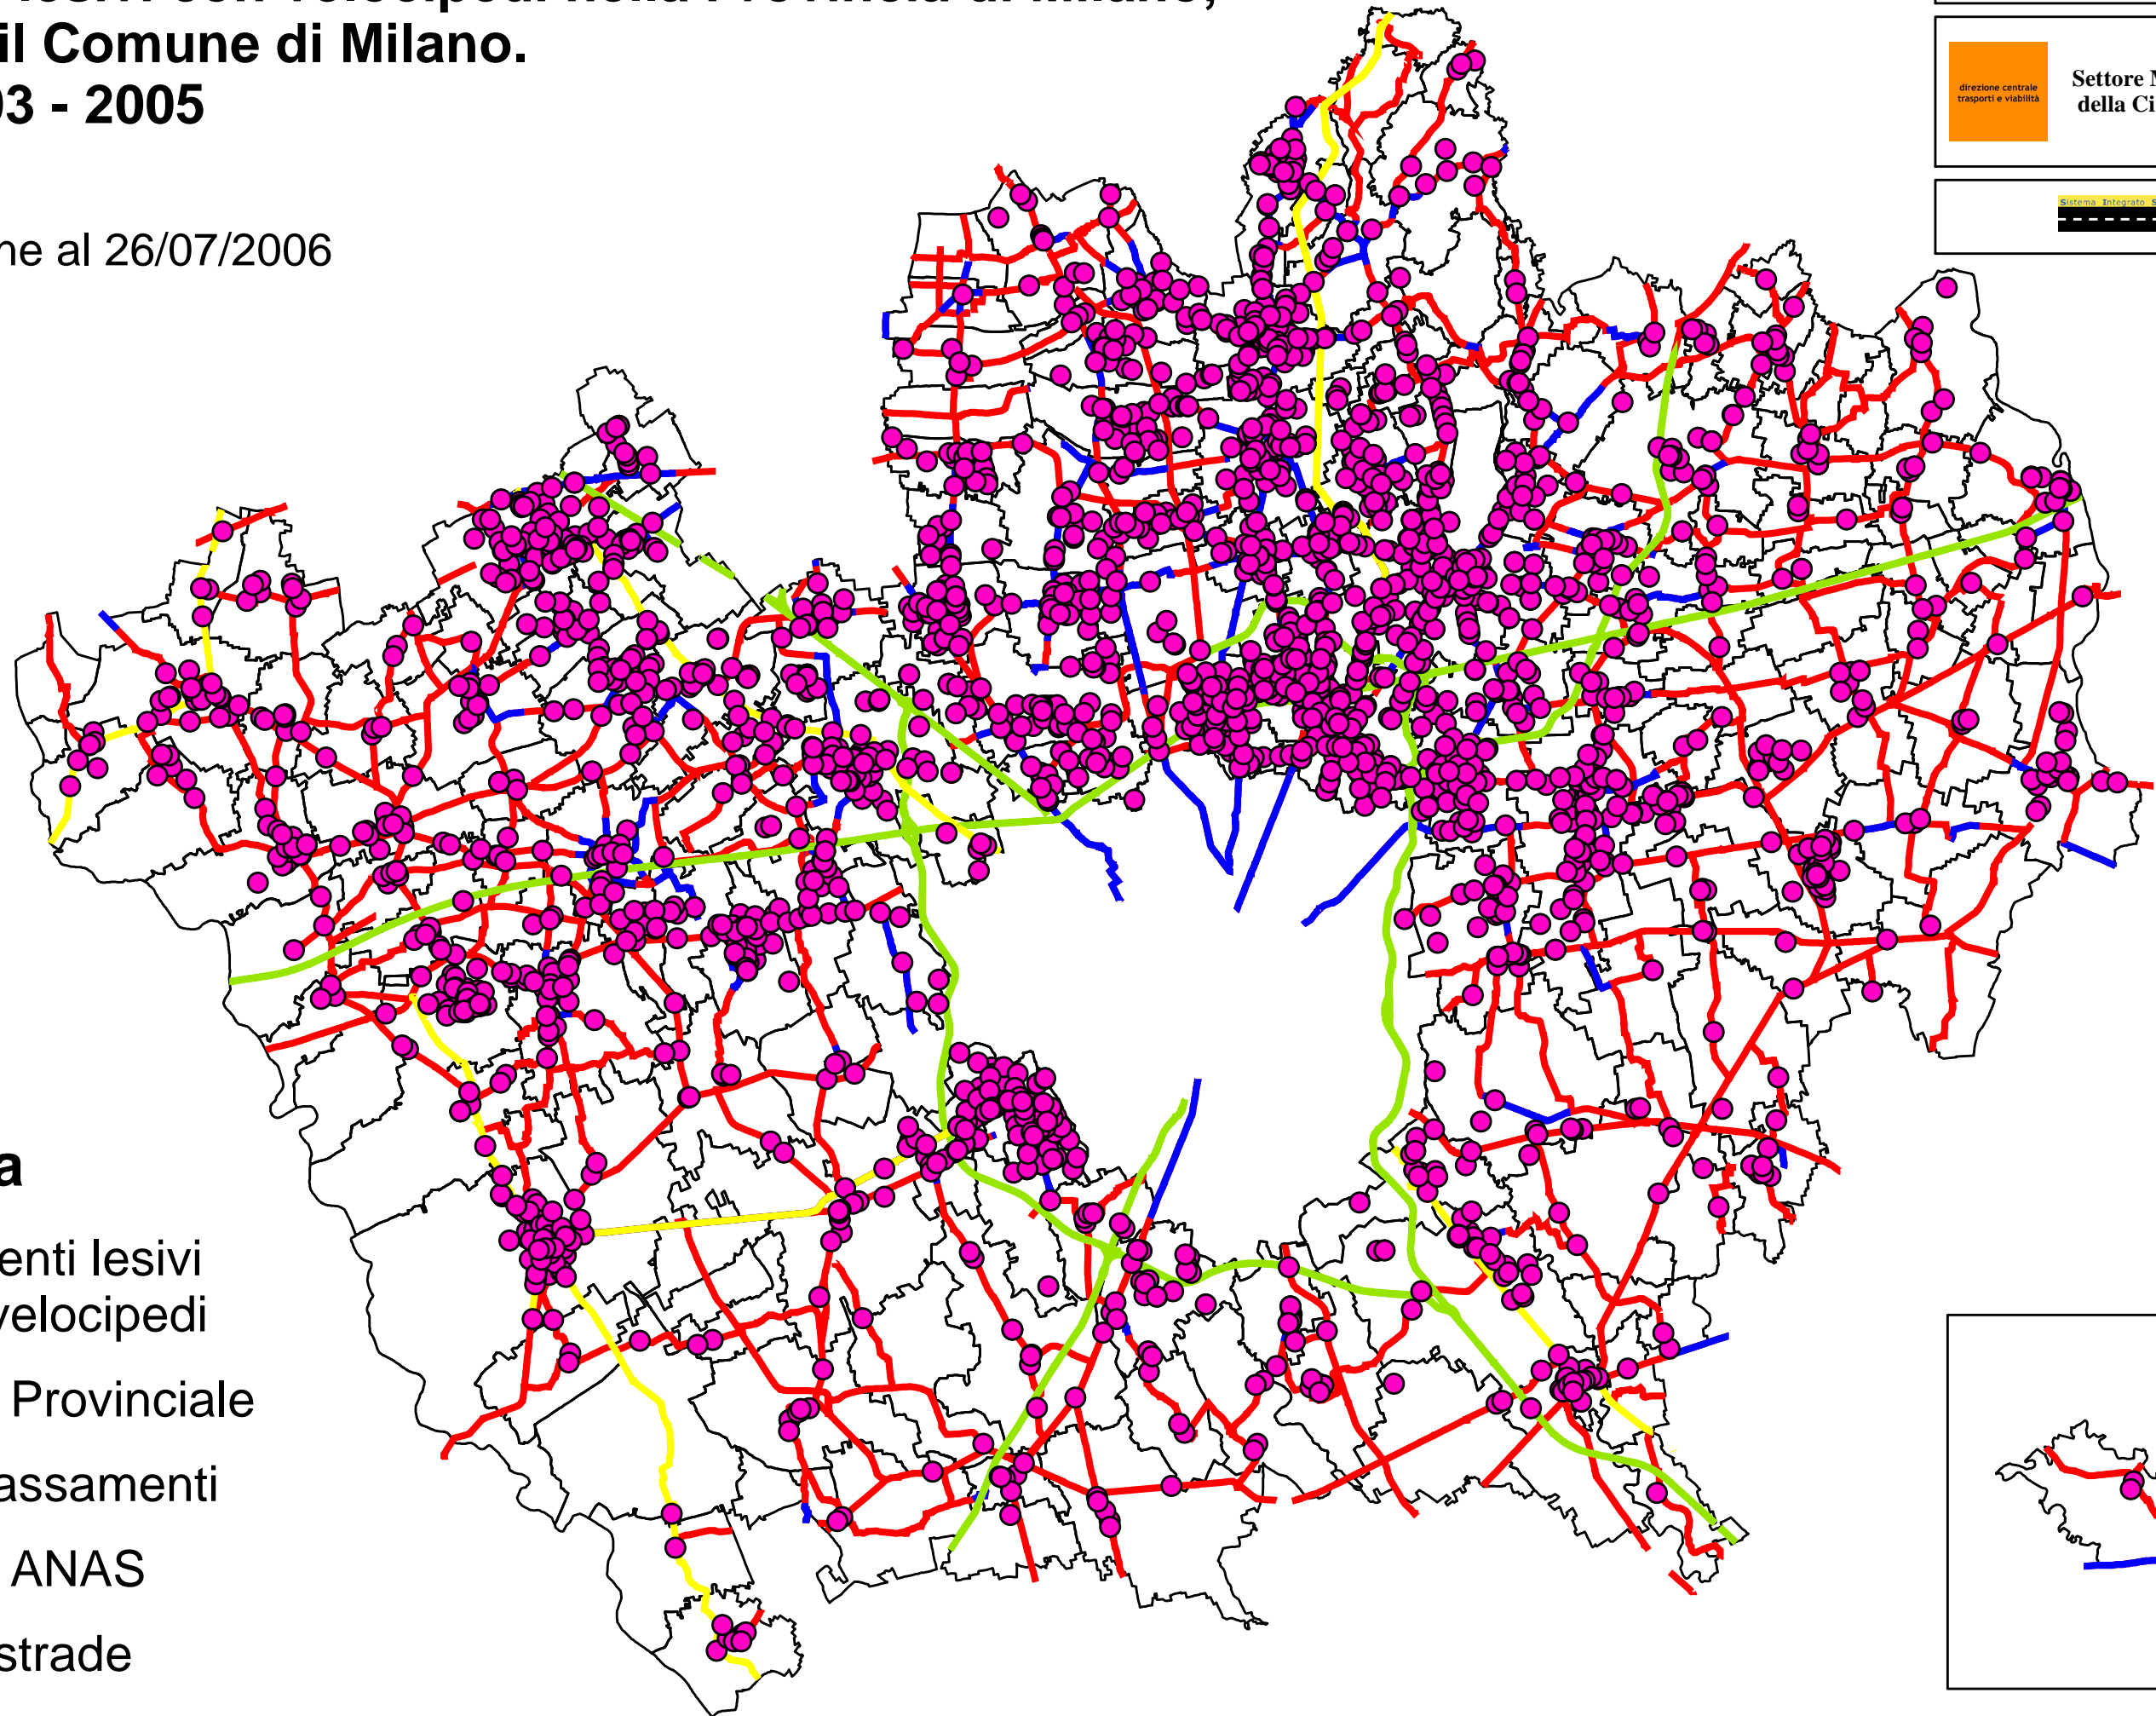

# Incidenti lesivi con velocipedi nella Provincia di Milano, escluso il Comune di Milano. Anni 2003 - 2005

1:200.000

Elaborazione al 26/07/2006

Provincia  
di Milano

direzione centrale  
trasporti e viabilità

Settore Mobilità e Sicurezza  
della Circolazione Stradale

Sistema Integrato Sicurezza Stradale

## Legenda

-  Incidenti lesivi con velocipedi
-  Rete Provinciale
-  Declassamenti
-  Rete ANAS
-  Autostrade